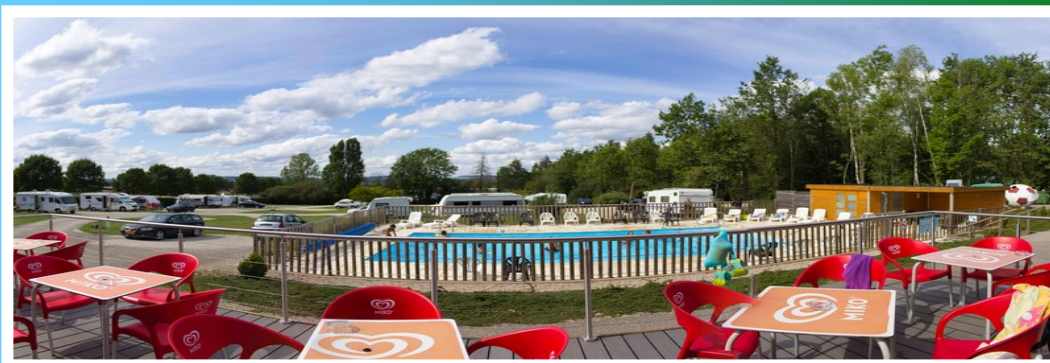

DE

30 märz - 31 oktober

7:00- 22:00

1500m von der Ausgang 9, A31

**Idealer Campingplatz für eine
Pause auf dem Weg zu Ihrem
Urlaub**

Beheizter Pool

15 Mai-15 September

Dienstleistungen täglich

Snack/Bar 18:00-21:00

Gratis wifi - Spielplatz

Brot, gebäck, frühstück von 7:00

Pool geöffnet von 11:00 bis 21:00

Groß stabilisierte Stellplätze für Caravan, Zelte, Campingwagen

ZA la Grande Tranchée 88140 BULGNEVILLE